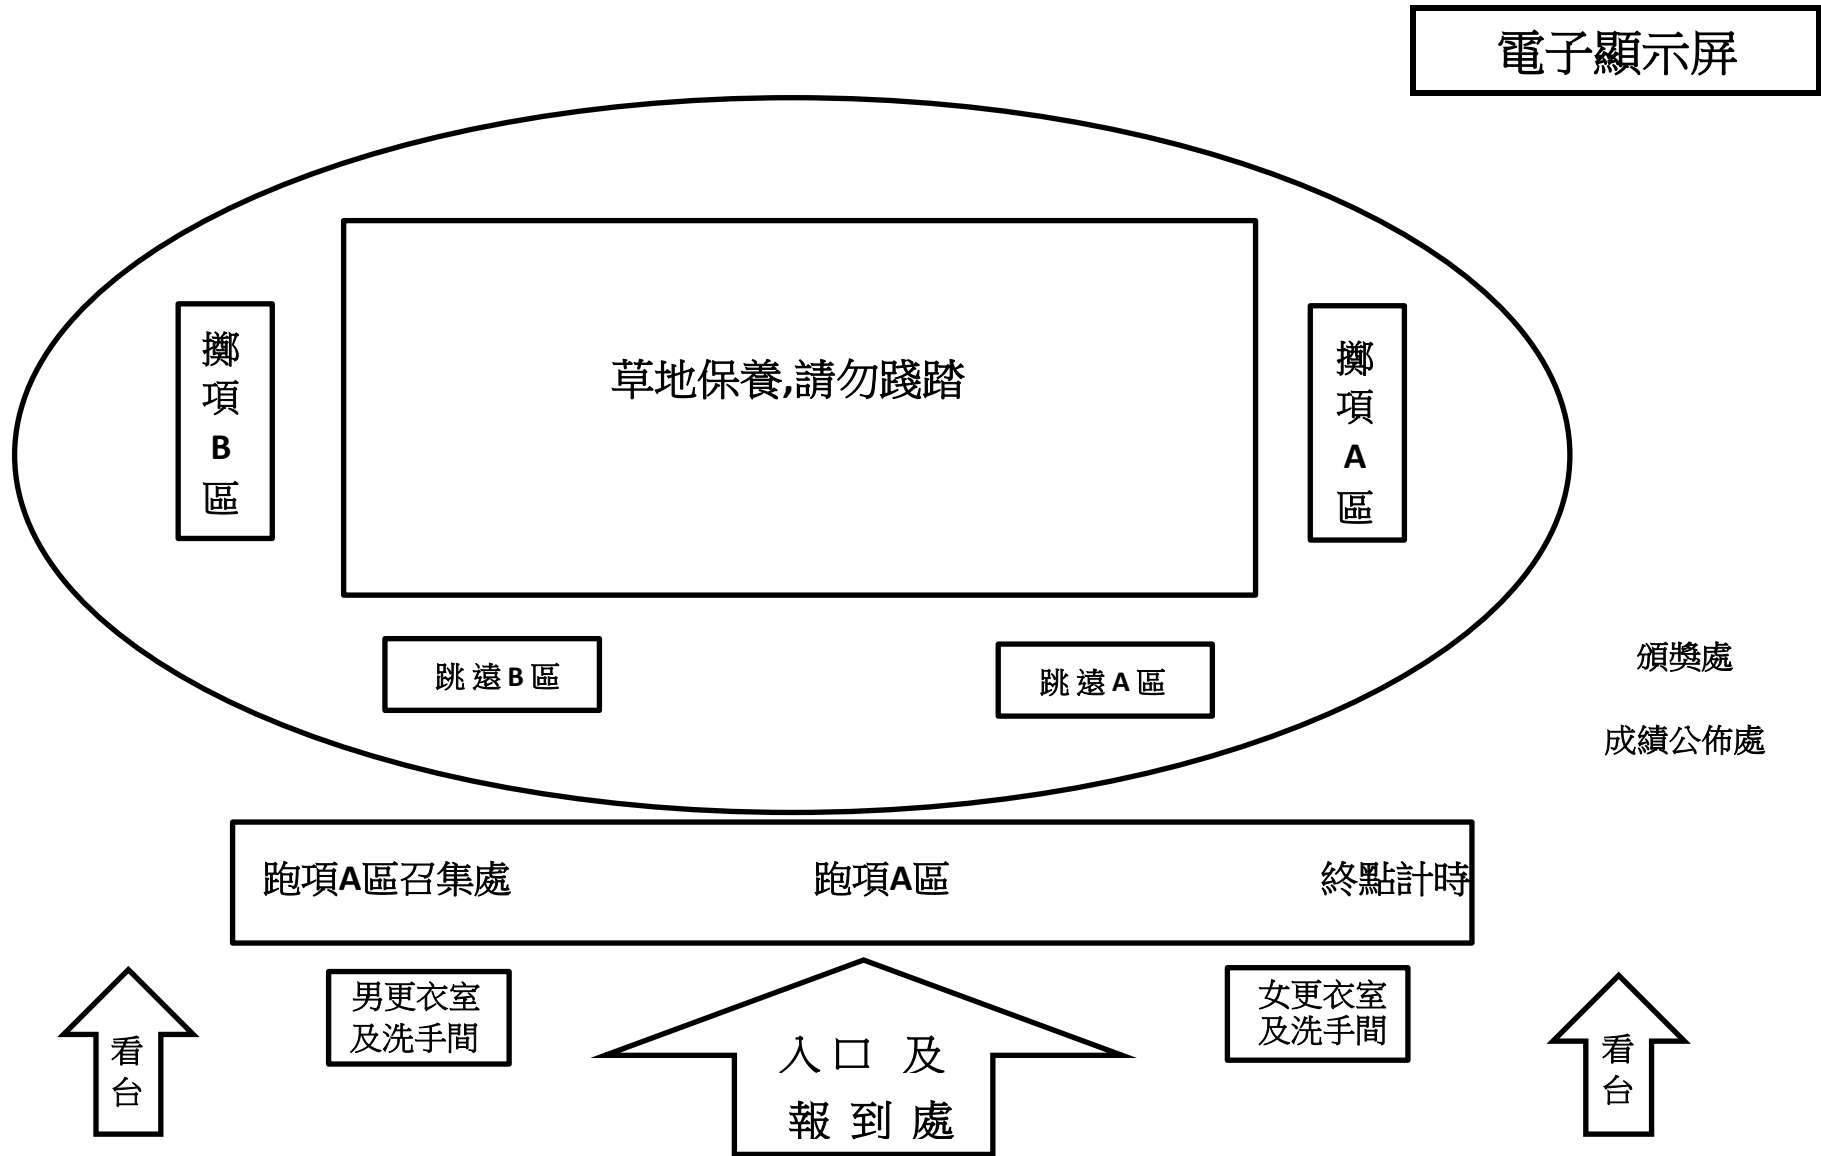

城門谷運動場場地位置圖

電子顯示屏

擲項
B
區

草地保養,請勿踐踏

擲項
A
區

跳遠 B 區

跳遠 A 區

頒獎處

成績公佈處

跑項 A 區召集處

跑項 A 區

終點計時

男更衣室
及洗手間

女更衣室
及洗手間

入口及
報到處

看台

看台